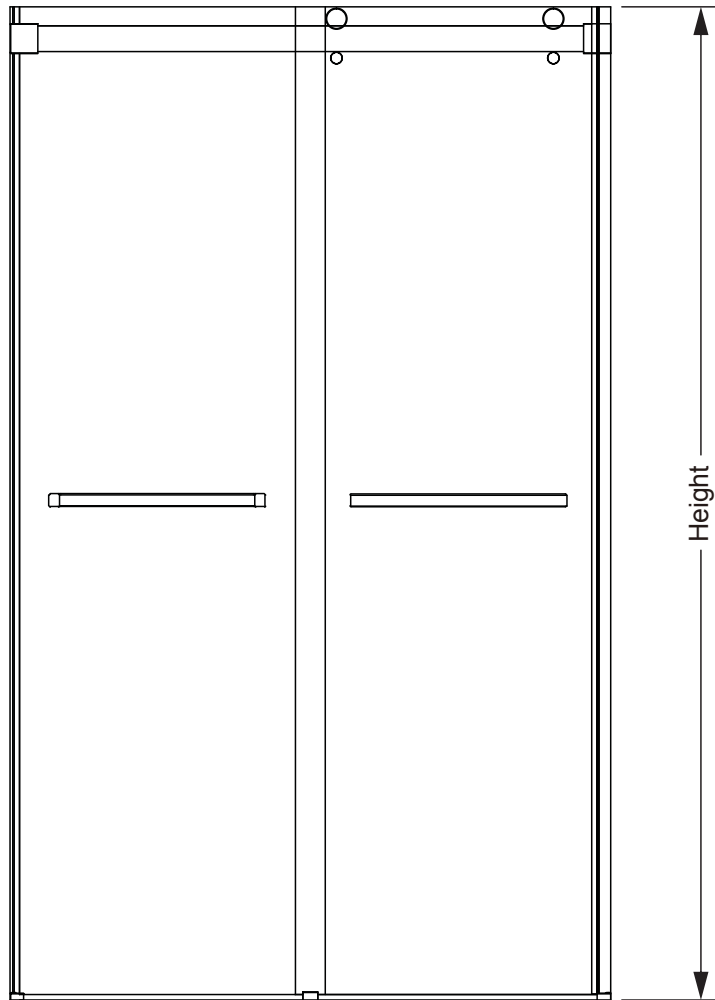

DOUBLE ROLLER DOOR

Model	Size	Height	Fits Width	Door Panel 1	Door Panel 2	Entry Size
MSDCR7648DR-SV	48"Wx76"H	76"	43"-47"	23"	23"	17 1/2"-21 1/2"
MSDCR7648DR-SN	48"Wx76"H	76"	43"-47"	23"	23"	17 1/2"-21 1/2"
MSDCR7660DR-SV	60"Wx76"H	76"	55"-59"	29"	29"	23 1/2"-27 1/2"
MSDCR7660DR-SN	60"Wx76"H	76"	55"-59"	29"	29"	23 1/2"-27 1/2"