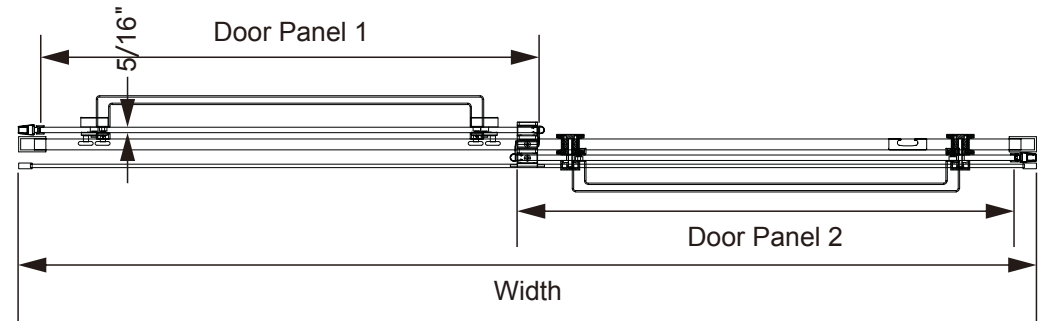

DOUBLE ROLLER DOOR

Model	Size	Height	Fits Width	Door Panel 1	Door Panel 2	Entry Size
MSDCR7648DR-SV	48"Wx76"H	76"	43"-47"	23"	23"	17 1/2"-21 1/2"
MSDCR7648DR-SN	48"Wx76"H	76"	43"-47"	23"	23"	17 1/2"-21 1/2"
MSDCR7660DR-SV	60"Wx76"H	76"	55"-59"	29"	29"	23 1/2"-27 1/2"
MSDCR7660DR-SN	60"Wx76"H	76"	55"-59"	29"	29"	23 1/2"-27 1/2"